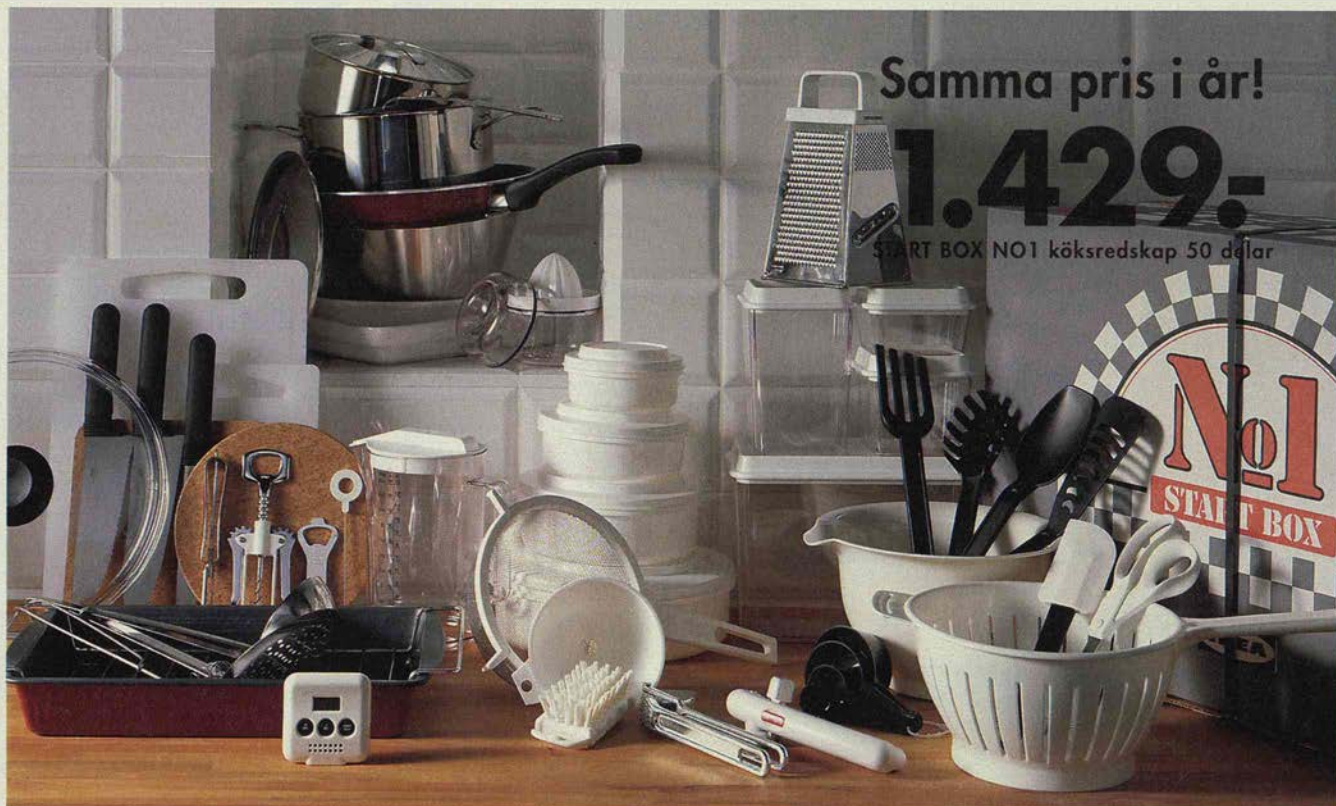

119.- /4 del

SIGNAL gryt-/kastrullset.
18/8 rostfritt stål. Setet
innehåller 1 kastrull 1.0 l,
1 gryta 2.0 l och 2 lock.

OSLAGGBART PRIS!

Bordets frestelser

Vackra dukningar förgyller både vardag och fest. Som frukostbordet med koppar, skålar och fat i läckra färger. Eller festdukningen med porslin, glas och bestick i elegant, samstämd design. Det är dukningar som förhöjer både smak och synintryck. Köp dem på IKEA till priser som också stimulerar ditt ekonomiska sinne.